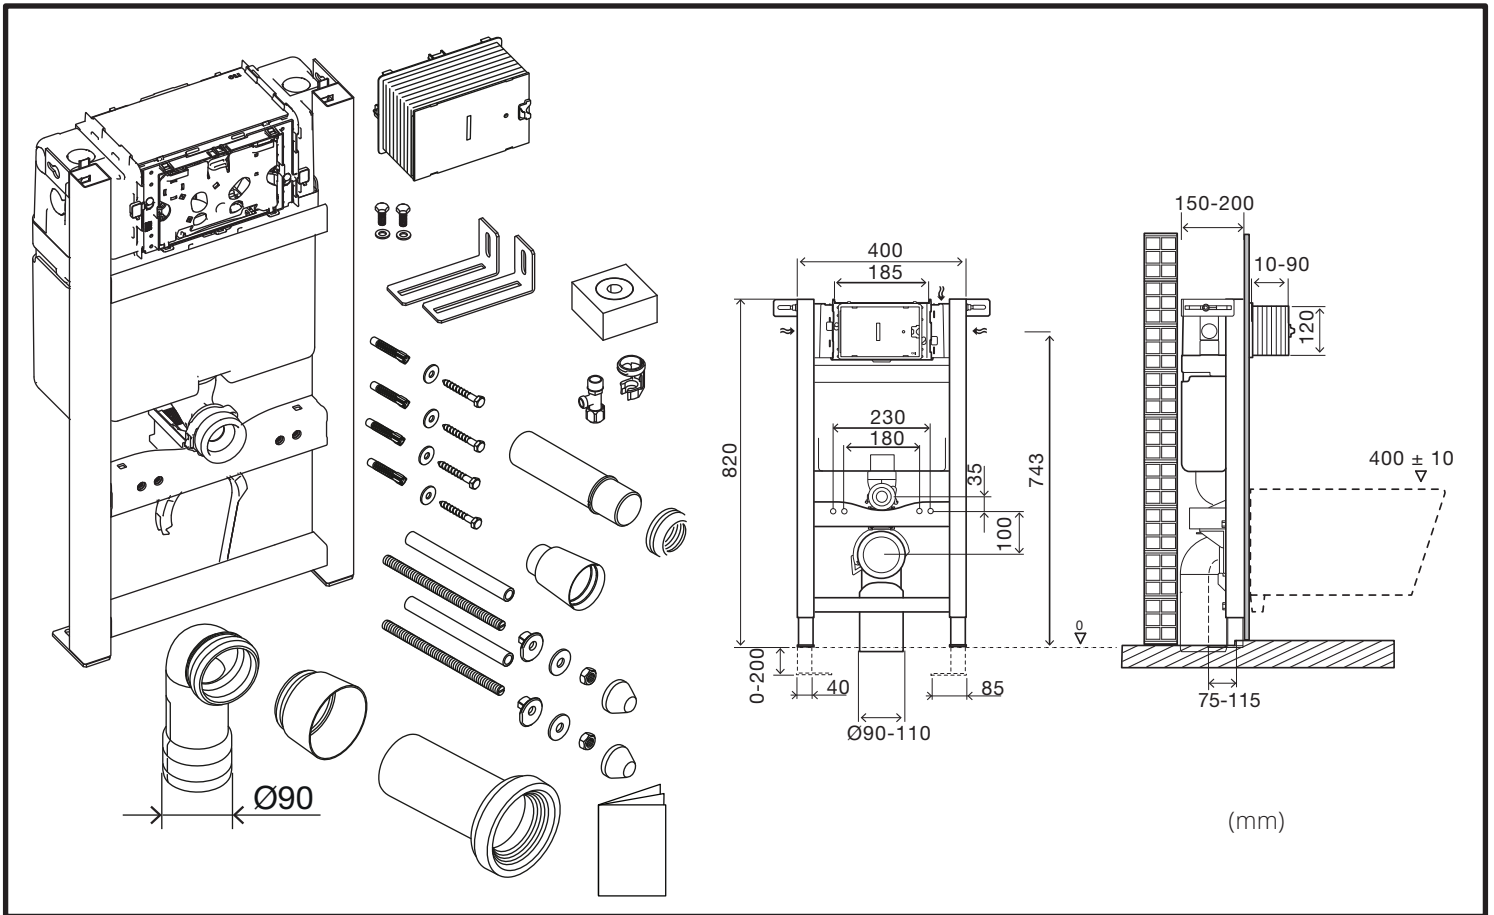

Hudson Reed

WC-Wandrahmen

Installationsanleitung

Installation

Benötigtes Werkzeug:

Im Lieferumfang:

4A

4B